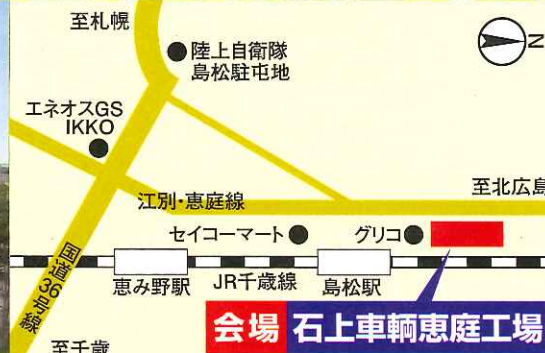

会場 石上車輛恵庭工場

査定無料 廃車・中古車買取します!

不動産や事故車でも必ずお値段をお付けします。

買取は年中実施中!お問い合わせは

フリー
アクセス 0800-800-5588 まで!
(平日9:00~19:00※日・祝除く)

あなたの廃車1台で1本の木を植える
木になる愛車 植林キャンペーン実施中!
第1回 さっぽろ環境賞 地球温暖化対策部門
にて優秀賞を受賞しました。